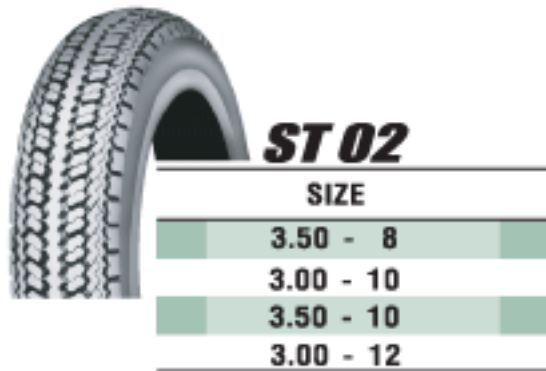

**www.srtyres.com**

*Washupito's Tiendita*

SIAMES \_

# SIAMES

**ST 01**

SIZE

2.75 - 10

**ST 02**

SIZE

3.50 - 8

3.00 - 10

3.50 - 10

3.00 - 12

**ST 04**

SIZE

3.00 - 12

**ST 05**

SIZE

4.00 - 8

**ST 07**

SIZE

3.00 - 8

**ST 08**

SIZE

80/100 - 10

90/100 - 10

100/80 - 10